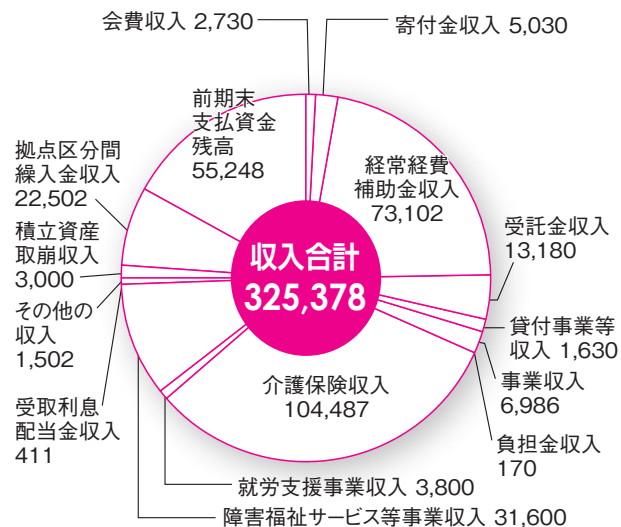

平成31(2019)年度予算

(単位：千円)