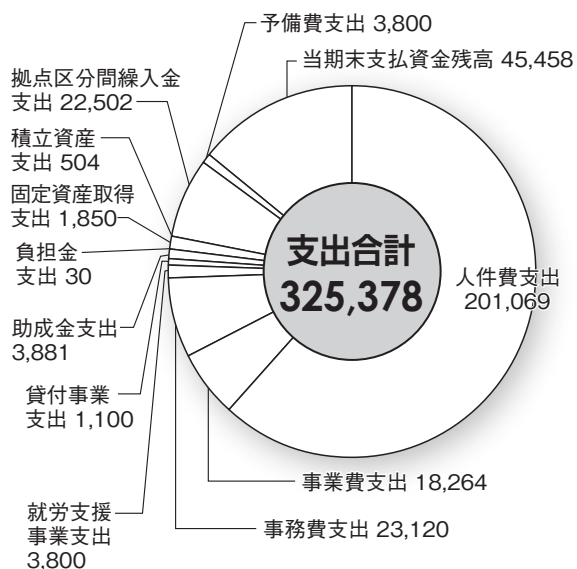

平成31(2019)年度予算

(単位：千円)