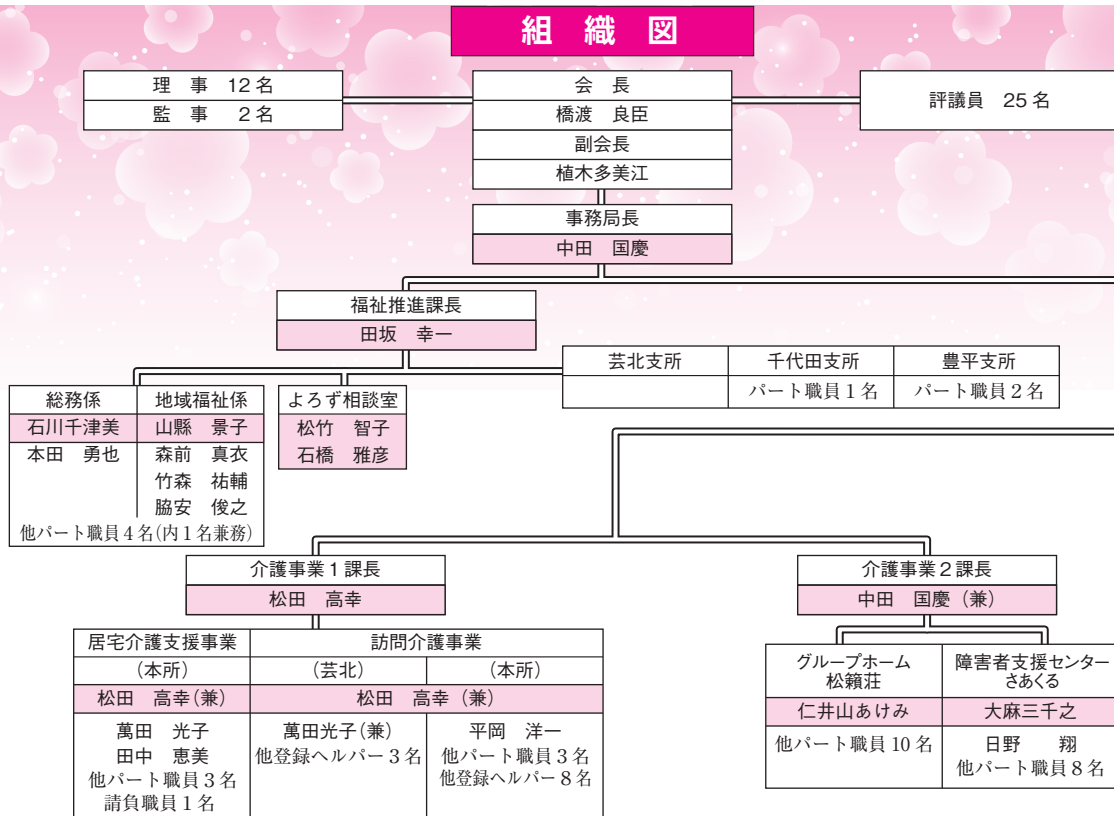

平成31(2019)年度 事業遂行方針

これから増々進行が見込まれる少子高齢化を踏まえ、本会が長期計画に示している「互助への取り組み」が重要であると考えます。「支える側」「支えられる側」の概念を取り払い、住民が様々な役割を持ち、支え合い、自分らしく活躍できる「地域共生社会」の実現に向けて、地域に応じた形を模索しながらより多くの住民に関心を持ってもらうよう様々な施策を推し進めていきます。

この取り組みを進めるためには、専門職員の育成が急務です。住民が主体的に考え、自ら行動するための相談援助活動は即席ではできません。計画的な職員育成の取り組みを行います。一方、悪化している財政に対しては組織再編やコスト削減の取り組みを行うとともに今後の組織運営について検討していきます。

これらのことから本年度の事業遂行方針の骨子を、①組織運営の土台づくり、②財源の確保、③人材育成の土台づくりとしました。また、新たに生活困窮者自立支援事業を受託し、様々な生活課題のよろず相談や地域づくりのため、各種関係機関とのつながり強化を図ります。

組織図